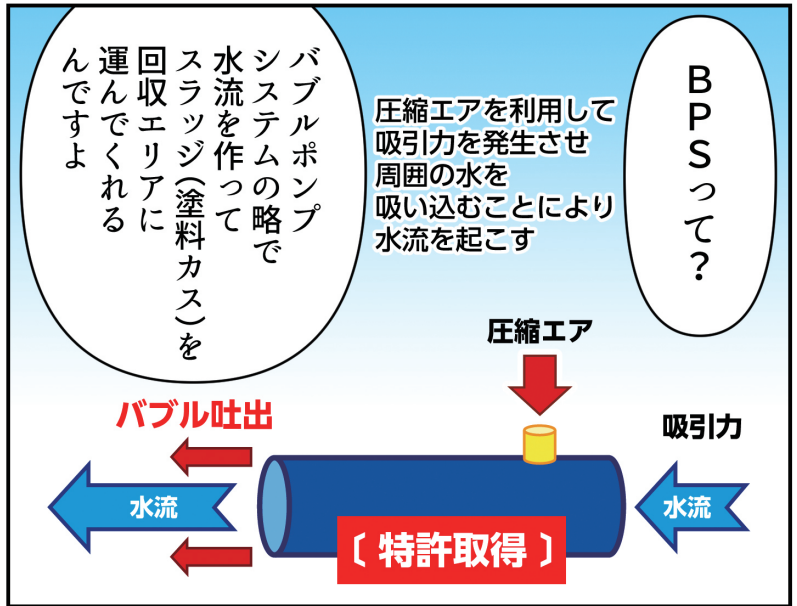

塗装ラインのブース清掃費用を大幅削減!

～富士合成株式会社～

マンガ：宇都木KOROSUKE

エントリーはこちら

FUJIGOUSEI

富士合成株式会社

☎0296-48-8100
受付時間:9:00~17:00

〒307-0029
茨城県結城市新矢畑1番6